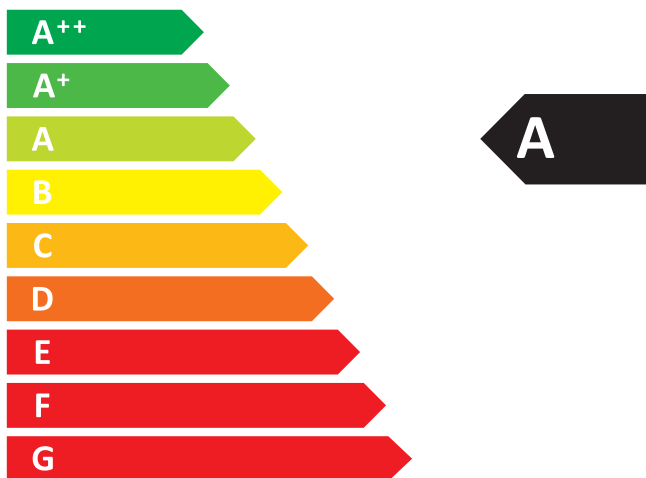

# ENERG

енергия · ενεργεια

Y

IJA

IE

IA

kratki.pl

MAJA/L/BS/DECO

**8,0**  
kW

ENERGIA · ЕНЕРГИЯ · ΕΝΕΡΓΕΙΑ · ENERGIJA · ENERGY · ENERGIE · ENERGI

2015/1186