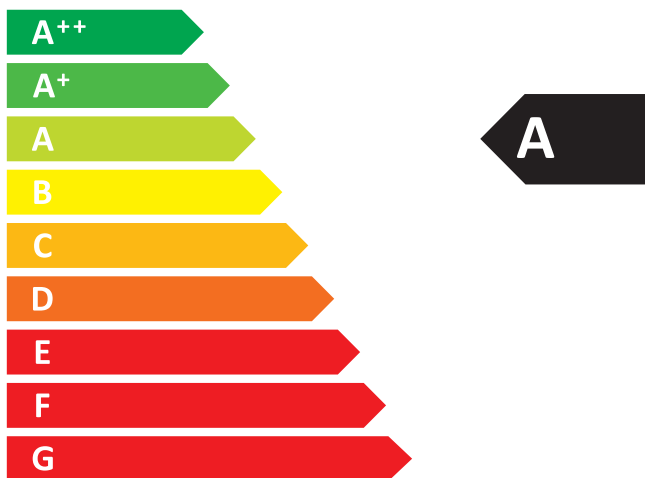

ENERG

енергия · ενεργεια

kratki.pl

MAJA/PW/BL/12/B
S/W/DECO

8,0
kW

ENERGIA · ЕНЕРГИЯ · ΕΝΕΡΓΕΙΑ · ENERGIJA · ENERGY · ENERGIE · ENERGI

2015/1186