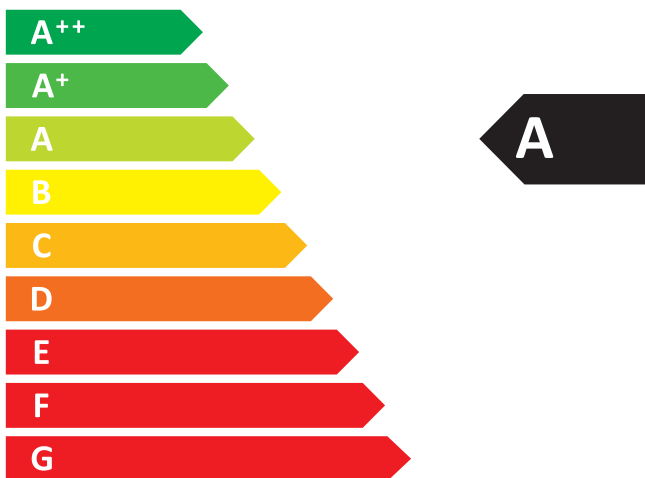

ENERG

енергия · ενεργεια

kratki.pl

MAJA/PW/12/W/D

ECO

8,0
kW

ENERGIA · ЕНЕРГИЯ · ΕΝΕΡΓΕΙΑ · ENERGIJA · ENERGY · ENERGIE · ENERGI

2015/1186