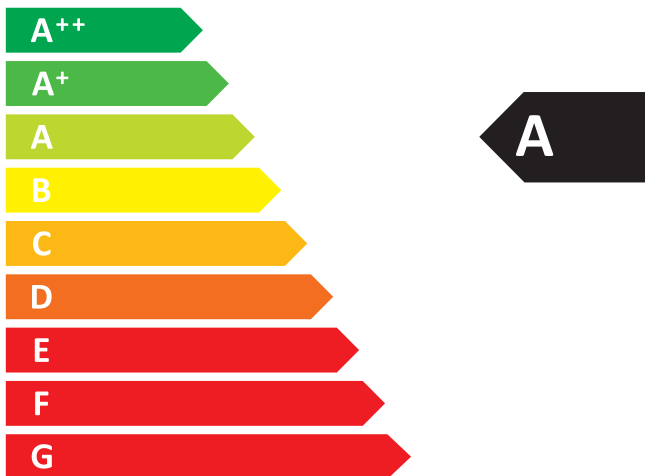

# ENERG

енергия · ενεργεια

kratki.pl

KOZA/AB/S/N/DR/  
GLASS

**8,0**  
kW

ENERGIA · ЕНЕРГИЯ · ΕΝΕΡΓΕΙΑ · ENERGIJA · ENERGY · ENERGIE · ENERGI

2015/1186