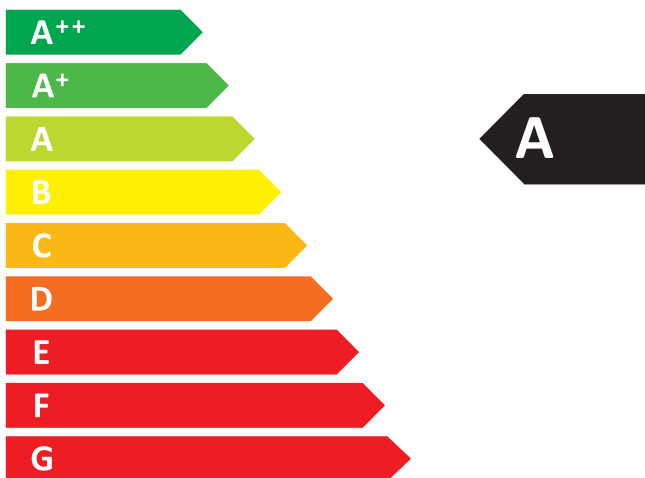

ENERG

енергия · ενεργεια

kratki.pl

KOZA/AB/S/N/DR/K
AFEL/BIALY

8,0
kW

ENERGIA · ЕНЕРГИЯ · ΕΝΕΡΓΕΙΑ · ENERGIJA · ENERGY · ENERGIE · ENERGI

2015/1186