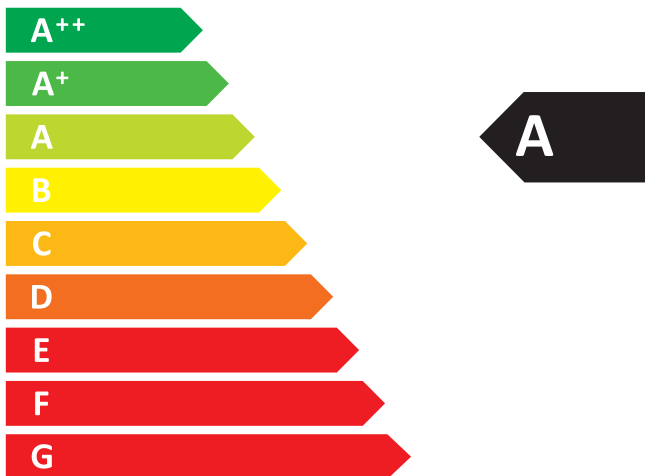

ENERG

енергия · ενεργεια

kratki.pl

KOZA/AB/S/N/DR/K
AFEL/CZARNY

8,0
kW

ENERGIA · ЕНЕРГИЯ · ΕΝΕΡΓΕΙΑ · ENERGIJA · ENERGY · ENERGIE · ENERGI

2015/1186