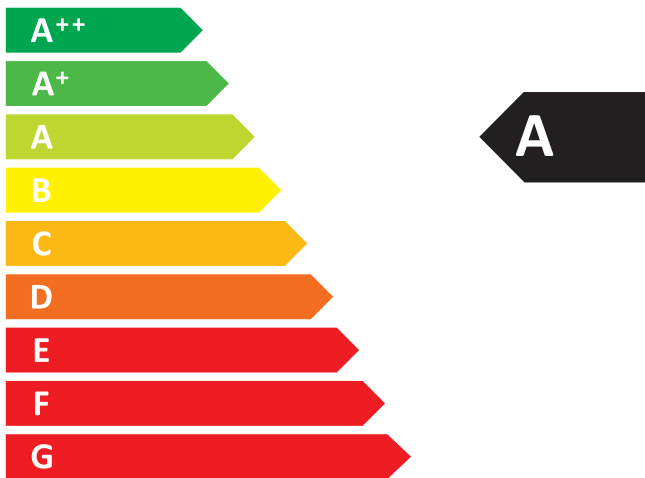

ENERG

енергия · ενεργεια

kratki.pl

KOZA/AB/S/N/O/D
R/GLASS

8,0
kW

ENERGIA · ЕНЕРГИЯ · ΕΝΕΡΓΕΙΑ · ENERGIJA · ENERGY · ENERGIE · ENERGI

2015/1186