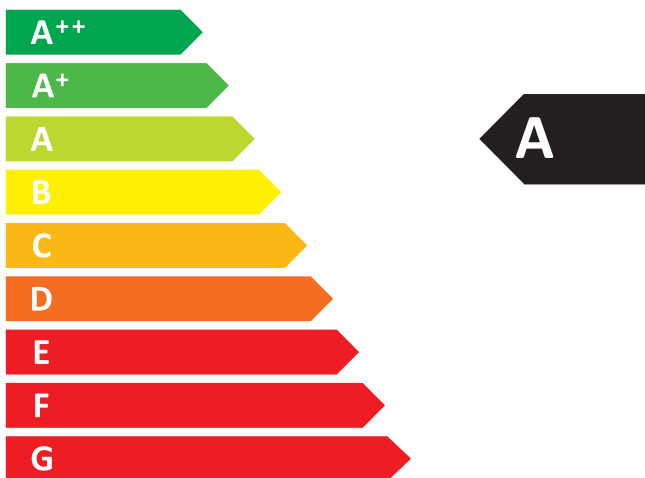

ENERG

енергия · ενεργεια

kratki.pl

KOZA/AB/S/N/DR/K
AFEL/CZERWONY

8,0
kW

ENERGIA · ЕНЕРГИЯ · ΕΝΕΡΓΕΙΑ · ENERGIJA · ENERGY · ENERGIE · ENERGI

2015/1186