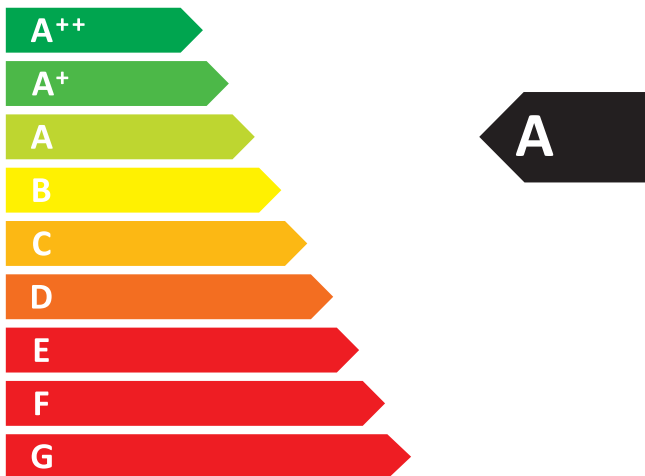

ENERG

енергия · ενεργεια

Y

IJA

IE

IA

kratki.pl

LEO/70/G20

7,3
kW

ENERGIA · ЕНЕРГИЯ · ΕΝΕΡΓΕΙΑ · ENERGIJA · ENERGY · ENERGIE · ENERGI

2015/1186