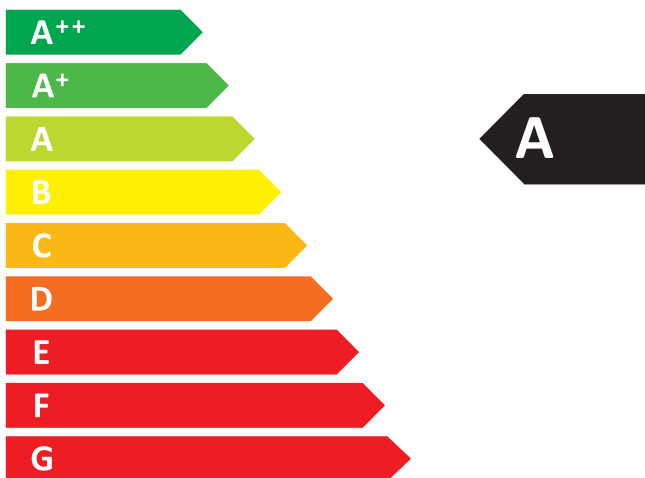

ENERG

енергия · ενεργεια

kratki.pl

SIMPLE/BOX/L/S/BI
ANCO

8,0
kW

ENERGIA · ЕНЕРГИЯ · ΕΝΕΡΓΕΙΑ · ENERGIJA · ENERGY · ENERGIE · ENERGI

2015/1186