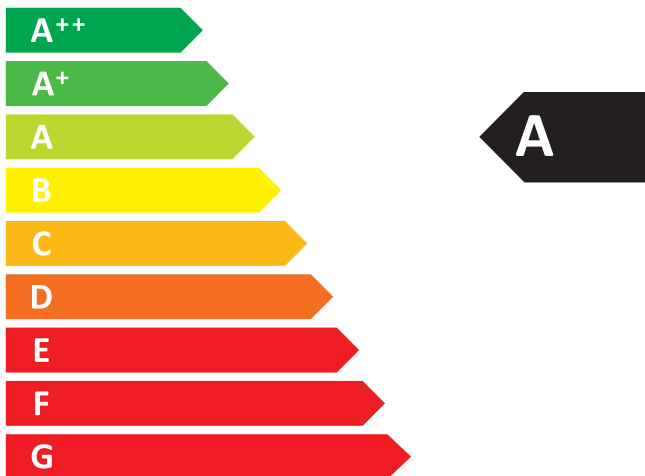

ENERG

енергия · ενεργεια

Y

IJA

IE

IA

AQUARIO/A/14/PW

kratki.pl

/W

14,0

kW

ENERGIA · ЕНЕРГИЯ · ΕΝΕΡΓΕΙΑ · ENERGIJA · ENERGY · ENERGIE · ENERGI

2015/1186