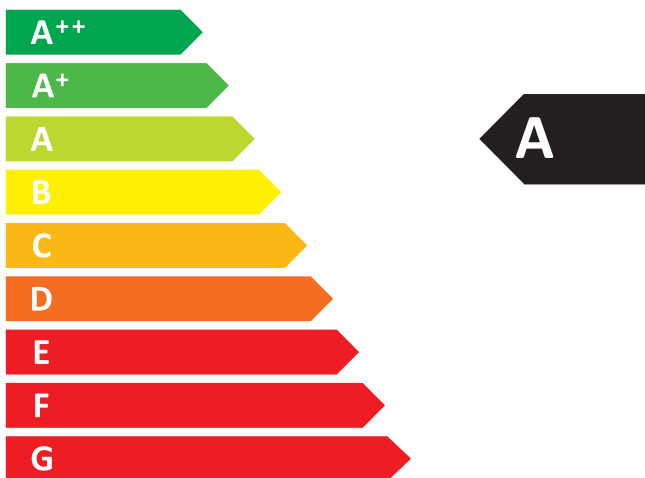

ENERG

енергия · ενεργεια

kratki.pl

KOZA/AB/S/N/O/D
R/KAFEL/CZARNY

8,0
kW

ENERGIA · ЕНЕРГИЯ · ΕΝΕΡΓΕΙΑ · ENERGIJA · ENERGY · ENERGIE · ENERGI

2015/1186