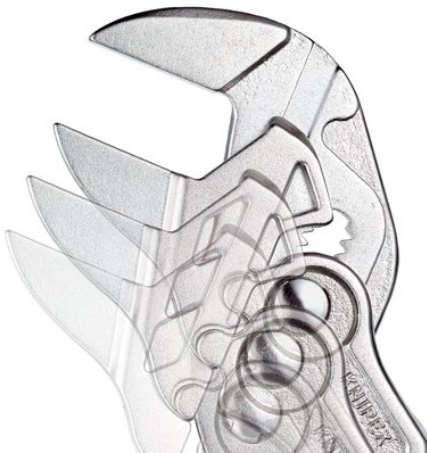

### Kliješta-ključ

Kliješta i ključ za vijke u jednom alatu

- Zamjenjuje komplet ključeva, metričkih i imperijalnih mjera
- Glatke stezne površine za pažljivu montažu priključaka sa plemenitim zaštitama - rad izravno na kromu!
- Također odlična za stezanje, držanje, pritiskanje i savijanje materijala
- Nema oštećenja rubova kod osjetljivih armatura zahvaljujući potpunom prijanjanju bez zazora
- Otvaranje na pritisak tipke neovisno od materijala
- Bez nehomičnog pomicanja čeljusti i bez proklizavanja zgloba
- Bestupnjevito zahvaćanje svih veličina ključeva do navedenog kapaciteta pomoću paralelno vođenih čeljusti
- Glavina između zahvatnih čeljusti omogućava brzo pritezanje i otpuštanje vijčanih spojeva prema principu čegrtaljke
- Velika snaga stezanja putem 10struke pojačavanja ručne snage
- Krom-vanadij električni čelik, kovani, kaljeni u ulju

### Tehnička svojstva

Debljina čeljusti (na zglobu) (B2)	7,0 mm
Joint Thickness (B3)	10,5 mm
Tip Thickness (B1)	4,7 mm
Položaja podešavanja	14
Kapacitet za matice, veličina ključa	Ø 1
Kapacitet za matice, veličina ključa	27 mm

Zadržano pravo na tehničke izmjene i zabune

zamjenjuje komplet ključeva, metričkih i imperijalnih mjera

Brzo pomicanje pritiskom na gumb