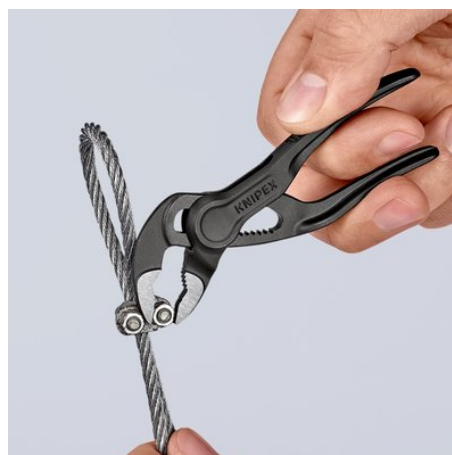

Informacije o proizvodu

87 00 100

KNIPEX Cobra® XS

Kliješta za vodene pumpe

DIN ISO 8976

- Optimalni pristup u najužim prostorima: posebno kompaktan dizajn s vrlo uskom glavom
- Precizna podešavanja jednom rukom (umetanjem) za optimalno prilagođavanje raznim veličinama predmeta obrade
- Iznimna otpornost na habanje jamči dugotrajno čvrsto stezanje
- Kapacitet stezanja ima promjer 28 mm (1"), širina na ravnim površinama do 24 mm – samo za duljinu od 100 mm
- Zglob: dvostruka vodilica pruža visoku kvalitetu i izdržljivost
- Stezne površine s posebno ojačanim zubima, tvrdoće otprilike 60 HRC
- Samo-zabavljenje na cijevima i maticama: nema proklizavanja na materijalu i potrebna mala sila na ručkama
- Štitnik sprječava prignječenje prstiju
- Precizno prilagođavanje zahvaljujući 11 položaja za podešavanje

Općenito

Kataloški broj	87 00 100
EAN	4003773085836
kliješta	siva atramentirana
Glava	polirana
Ručke	utisnuta, gruba površina
Težina	62 g
Dimenzije	100 x 30 x 10 mm
Norma	DIN ISO 8976

Tehnička svojstva

Položaja podešavanja	11
Kapacitāt für Rohre (Zoll)	Ø 1
Kapacitet za matice, veličina ključa	24 mm
Kapacitet za cijevi (promjer)	Ø 28 mm

Zadržano pravo na tehničke izmjene i zabune

KNIPEX Cobra® XS: samozaključavajuća i izdržljiva – sve je dio originalnih KNIPEX vodoinstalaterskih kliješta