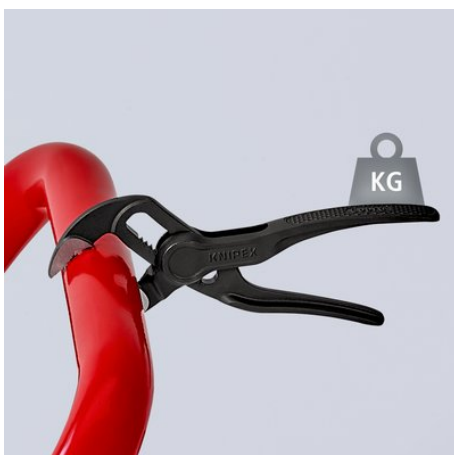

Informacije o proizvodu

87 00 100

KNIPEX Cobra® XS

Kliješta za vodene pumpe

DIN ISO 8976

- Optimalni pristup u najužim prostorima: posebno kompaktan dizajn s vrlo uskom glavom
- Precizna podešavanja jednom rukom (umetanjem) za optimalno prilagođavanje raznim veličinama predmeta obrade
- Iznimna otpornost na habanje jamči dugotrajno čvrsto stezanje
- Kapacitet stezanja ima promjer 28 mm (1"), širina na ravnim površinama do 24 mm – samo za duljinu od 100 mm
- Zglob: dvostruka vodilica pruža visoku kvalitetu i izdržljivost
- Stezne površine s posebno ojačanim zubima, tvrdoće otprilike 60 HRC
- Samo-zabavljenje na cijevima i maticama: nema proklizavanja na materijalu i potrebna mala sila na ručkama
- Štitnik sprječava prignječenje prstiju
- Precizno prilagođavanje zahvaljujući 11 položaja za podešavanje

Općenito

Kataloški broj	87 00 100
EAN	4003773085836
kliješta	siva atramentirana
Glava	polirana
Ručke	utisnuta, gruba površina
Težina	62 g
Dimenzije	100 x 30 x 10 mm
Norma	DIN ISO 8976

Tehnička svojstva

Položaja podešavanja	11
Kapacitāt für Rohre (Zoll)	Ø 1
Kapacitet za matice, veličina ključa	24 mm
Kapacitet za cijevi (promjer)	Ø 28 mm

Zadržano pravo na tehničke izmjene i zabune

KNIPEX Cobra® XS: samozaključavajuća i izdržljiva – sve je dio originalnih KNIPEX vodoinstalaterskih kliješta