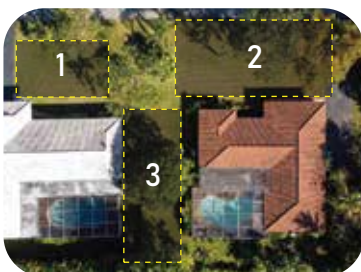

Upravljanje do 3 zone košnje