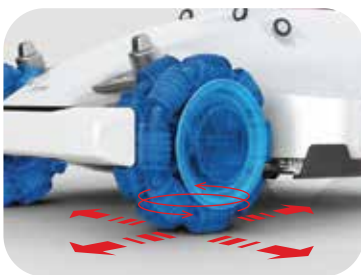

Višenamjenski kotači velikog promjera