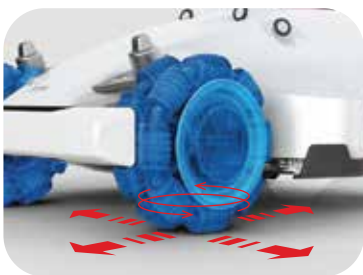

LUBA AWD 3000

model bez perimetralne žice

Nova generacija robotskih kosilica za uređenje travnjaka

▶▶ medjimurka-bs.hr/kategorija-proizvoda/mammotion-profesionalne-robotske-kosilice

LUBA AWD 3000

Luba AWD model ima prednje kotače koji su prilagodljivi u svim smjerovima velikog promjera s učinkovitim mogućnostima kretanja i upravljanja. Kosilica je idealna za prosječne veličine dvorišta pri čemu je veličina travnjaka manja od 3000 m² košnja po satu 350m²/h

Pogon na sva 4 kotača

Višenamjenski kotači velikog promjera

Impresivne sposobnosti na različitim terenima

Upravljanje više zona košnje

LUBA AWD 3000

BRZO POSTAVLJANJE BEZ
PERIMETRALNE ŽICE

TEHNIČKI PODACI

Površina travnjaka	Do 3300 m ²
Motor	AWD pogon na sva 4 kotača
Maks. nagib	65% Nagib, 33°
Visina košnje	30-70 mm
Širina košnje	400 mm
Maks. kapacitet košnje po satu	350 m ² /h
Kapacitet baterije	10 Ah
Vrijeme punjenja	150 min
Trajanje rada kosilice jednim punjenjem	3h
Sistem punjenja	Automatsko
Tip baterije	Lithium -ion
Virtualne granice	Da
Auto-navigacija	Da
Više načina rada	Da
Otkrivanje i izbjegavanje prepreka	Da
Zabranjenje zone	Da
Senzor za kišu	Da
Povezivanje	Bluetooth, Wifi
Korisničko sučelje	Bluetooth, Wifi
Raspored košnje	Da
Ažuriranje sustava	Fota
Sustav protiv krađe	Da
Senzor za podizanje	Da
Senzor nagiba	Da
Vodootpornost	IPX6
Razina buke	60 dB
Veličina proizvoda	70d*53š*25v cm